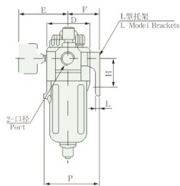

外形尺寸(毫米) Dimensions (mm)
QC2000

QC2500-5000

型号 Model	QC2000-02	QC2500	QC3000	QC4000	QC5000
口径 Port	Rc1/4	Rc1/4-Rc3/8	Rc1/4-Rc3/8	Rc1/2-Rc3/4	Rc3/4-Rc1
A	140	181	181	238	300
B	125	156.5	156.5	191.5	271.5
C	38	38	38	41	48
D	40	53	53	70	90
E	56.8	60.8	60.8	65.5	75.5
F	30	41	41	50	70
G	50	64	64	84	105
H	24	35	35	40	50
J	5.5	7	7	9	12
K	8.5	11	11	13	16
L	5	7	7	7	10
M	22	34.2	34.2	42.2	55.2
N	23	26	26	33	40
P	50	70.5	70.5	88	115