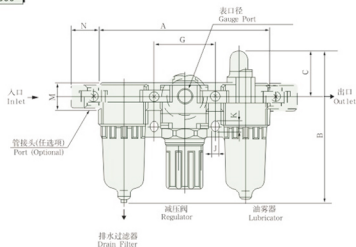

外形尺寸(毫米) Dimensions (mm)
QC2000

QC2500-5000

型号 Model	QC2000-02	QC2500	QC3000	QC4000	QC5000
口径 Port	Rc1/4	Rc1/4-Rc3/8	Rc1/4-Rc3/8	Rc1/2-Rc3/4	Rc3/4-Rc1
A	140	181	181	238	300
B	125	156.5	156.5	191.5	271.5
C	38	38	38	41	48
D	40	53	53	70	90
E	56.8	60.8	60.8	65.5	75.5
F	30	41	41	50	70
G	50	64	64	84	105
H	24	35	35	40	50
J	5.5	7	7	9	12
K	8.5	11	11	13	16
L	5	7	7	7	10
M	22	34.2	34.2	42.2	55.2
N	23	26	26	33	40
P	50	70.5	70.5	88	115