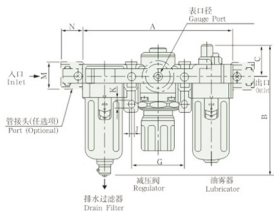

外形尺寸(毫米) Dimensions (mm)
QC2000

QC2500-5000

型号 Model	QC2000-02	QC2500	QC3000	QC4000	QC5000
口径 Port	Rc1/4	Rc1/4-Rc3/8	Rc1/4-Rc3/8	Rc1/2-Rc3/4	Rc3/4-Rc1
A	140	181	181	238	300
B	125	156.5	156.5	191.5	271.5
C	38	38	38	41	48
D	40	53	53	70	90
E	56.8	60.8	60.8	65.5	75.5
F	30	41	41	50	70
G	50	64	64	84	105
H	24	35	35	40	50
J	5.5	7	7	9	12
K	8.5	11	11	13	16
L	5	7	7	7	10
M	22	34.2	34.2	42.2	55.2
N	23	26	26	33	40
P	50	70.5	70.5	88	115