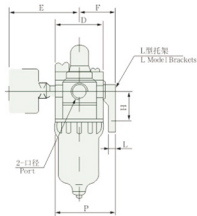

外形尺寸(毫米) Dimensions (mm)
QC2000

QC2500-5000

型号 Model	QC2000-02	QC2500	QC3000	QC4000	QC5000
口径 Port	Rc1/4	Rc1/4-Rc3/8	Rc1/4-Rc3/8	Rc1/2-Rc3/4	Rc3/4-Rc1
A	140	181	181	238	300
B	125	156.5	156.5	191.5	271.5
C	38	38	38	41	48
D	40	53	53	70	90
E	56.8	60.8	60.8	65.5	75.5
F	30	41	41	50	70
G	50	64	64	84	105
H	24	35	35	40	50
J	5.5	7	7	9	12
K	8.5	11	11	13	16
L	5	7	7	7	10
M	22	34.2	34.2	42.2	55.2
N	23	26	26	33	40
P	50	70.5	70.5	88	115